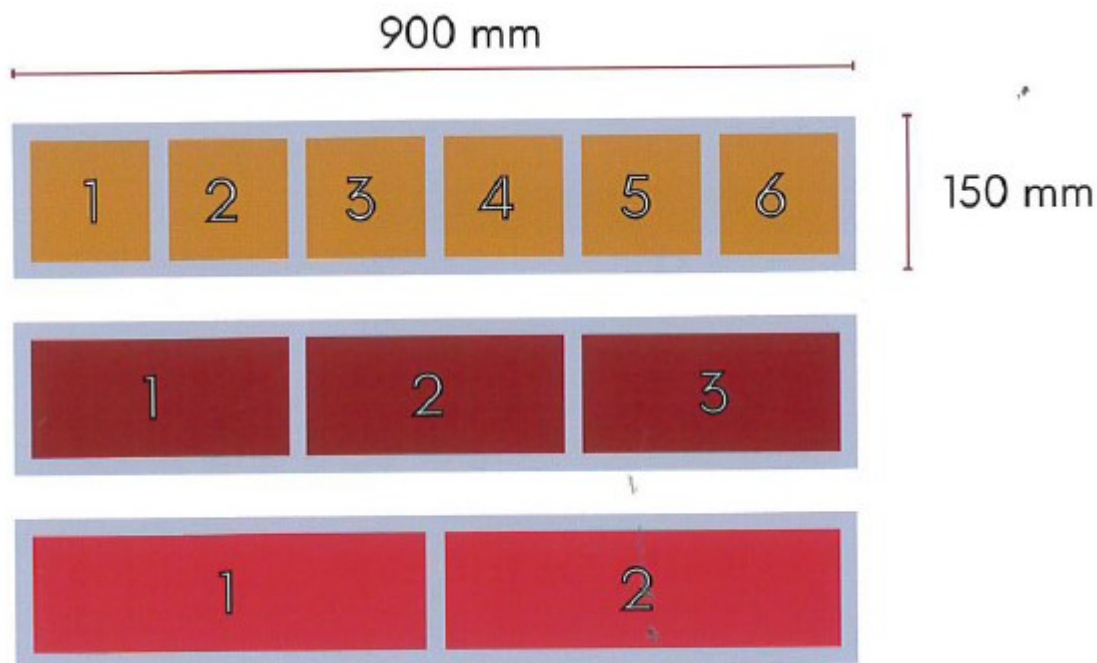

Cassette leggere MPCL

ARTICOLO	DIMENSIONI (mm)	PORTE	DIM. PORTE (mm)
MPCL06 - (chiusura)	900x150x200	6	150x150
MPCL03 - (chiusura)	900x150x200	3	300x150
MPCL02 - (chiusura)	900x150x200	2	450x150

Disponibili con quattro tipologie di chiusura: